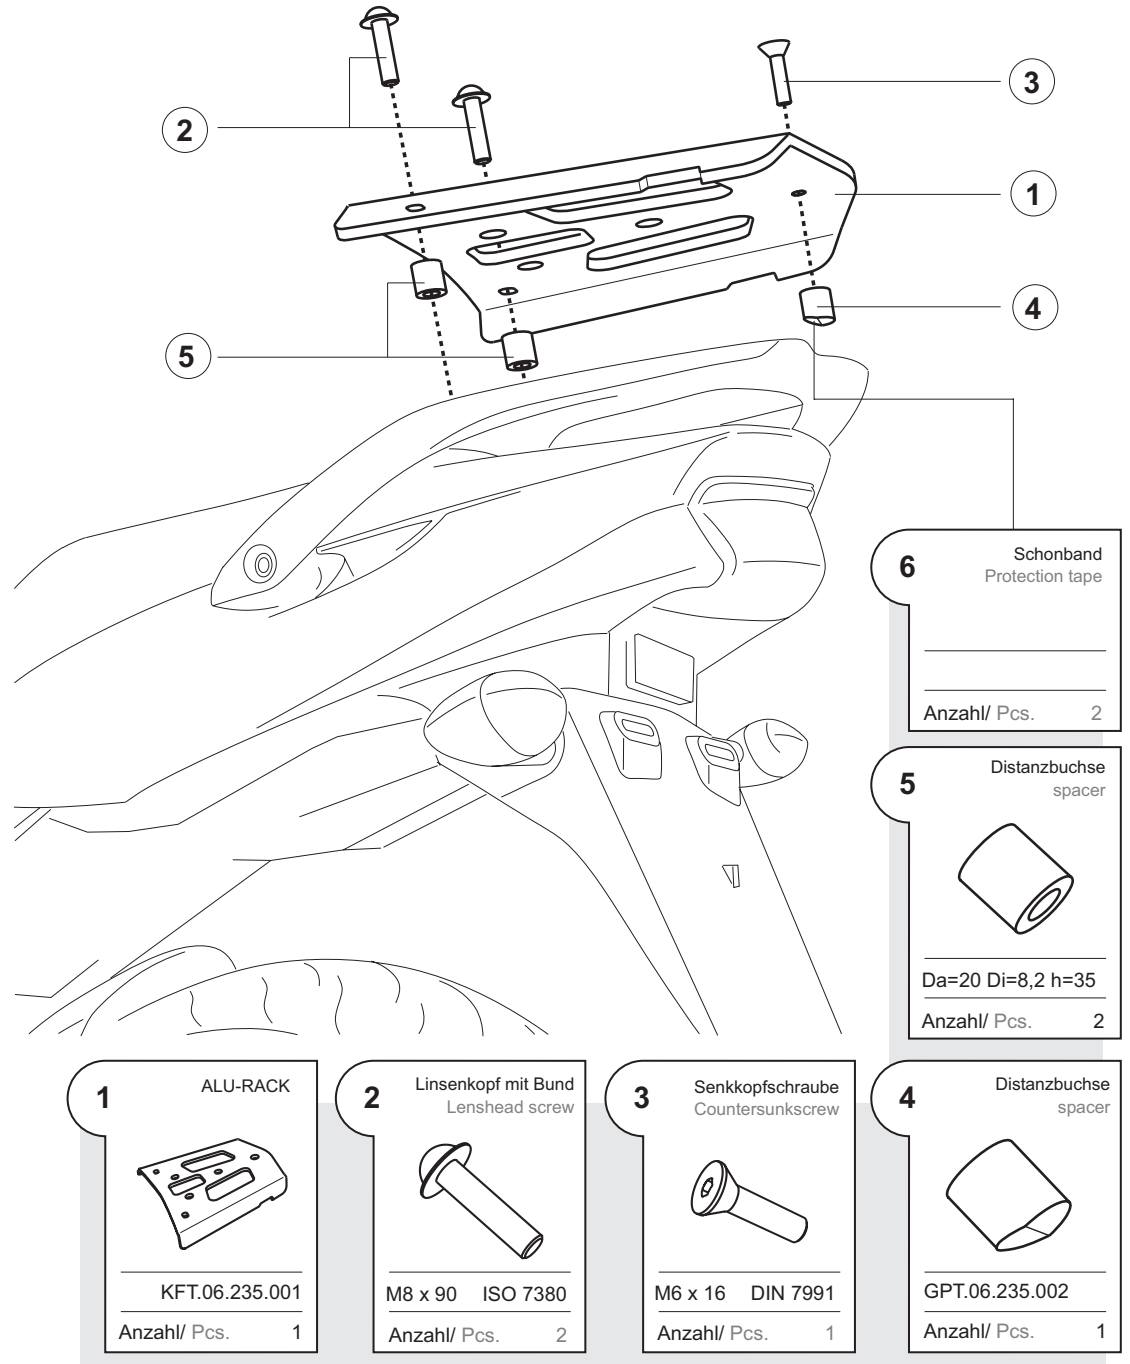

Alu-Rack

Yamaha TDM 900

GPT.06.235.100

Maximale Zuladung: 5kg

Prüfen Sie nach 50 Km alle Verbindungen auf festen Sitz.

Maximum load: 5kg

Please proof all Screws after 50 Km for fixing.

Das SW-MOTECH Team wünscht Ihnen eine gute Fahrt.

SW-MOTECH GmbH & Co. KG
 Auf der Neustadt 16
 35282 Rauschenberg
 - Germany -

Tel.: ++ 49 (0) 6425 820 280

Fax: ++ 49 (0) 6425 820 281

www.sw-motech.com

1 ALU-RACK

KFT.06.235.001

Anzahl/ Pcs. 1

2 Linsenkopf mit Bund
Lenshead screw

M8 x 90 ISO 7380

Anzahl/ Pcs. 2

3 Senkkopfschraube
Countersunk screw

M6 x 16 DIN 7991

Anzahl/ Pcs. 1

4 Distanzbuchse
spacer

GPT.06.235.002

Anzahl/ Pcs. 1

6 Schonband
Protection tape

Anzahl/ Pcs. 2

5 Distanzbuchse
spacer

Da=20 Di=8,2 h=35

Anzahl/ Pcs. 2