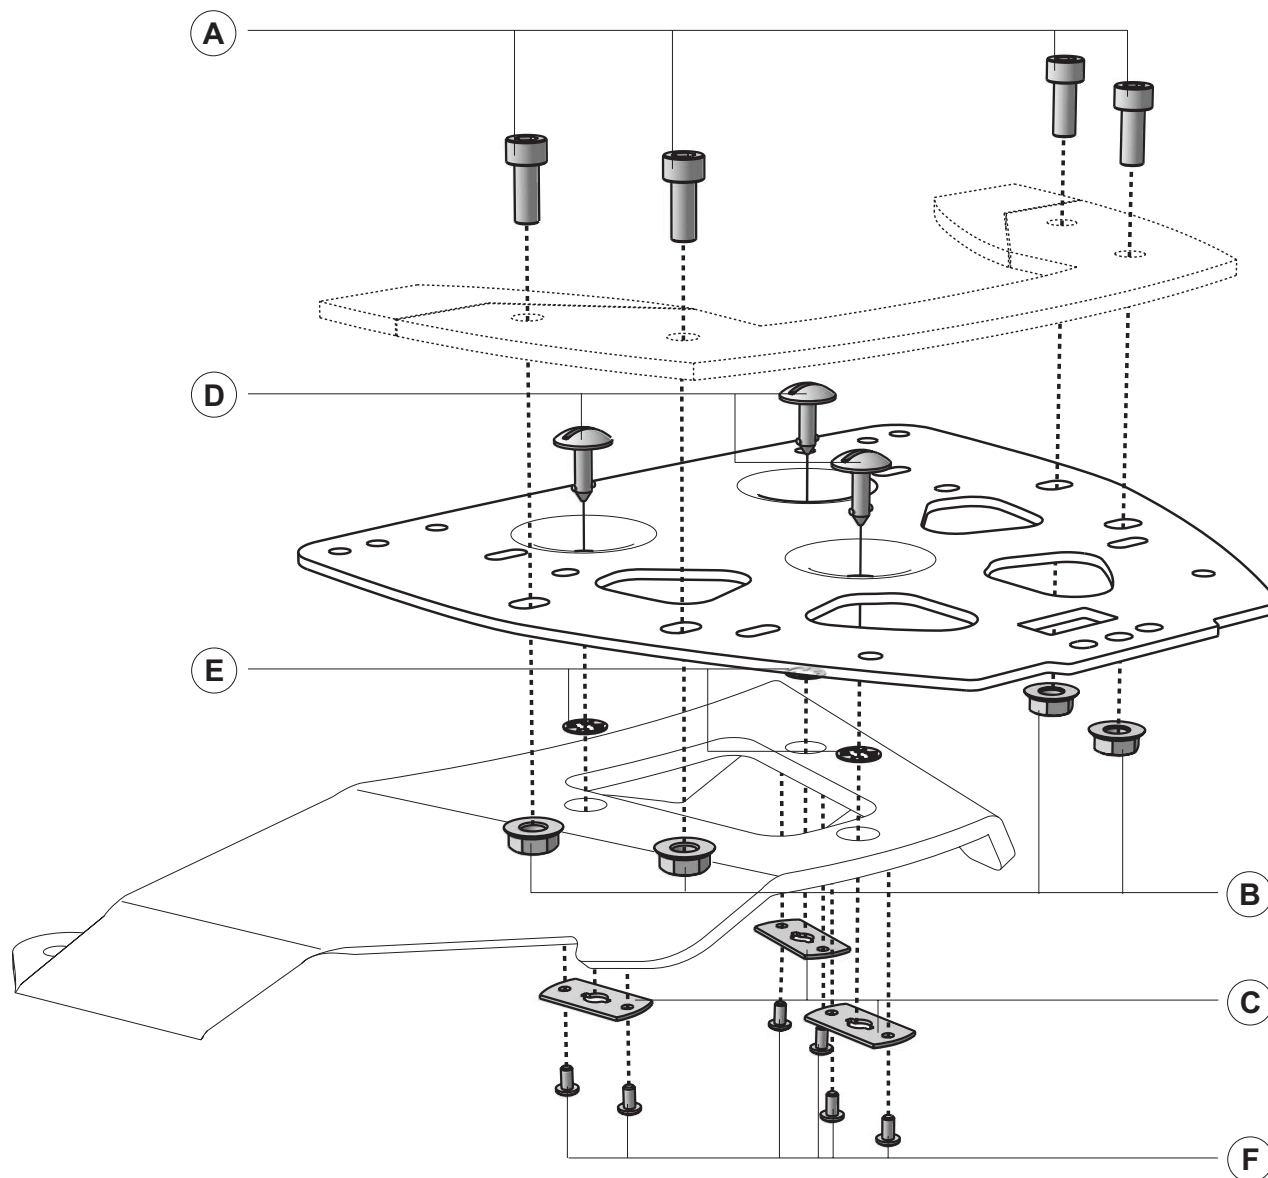

ALU RACK Adapter - Krauser

GPT.00.152.220

A Zylinderschraube mit Innensechskant
Hexagon Socket Screw

M8 x 20 DIN 912
Anzahl/ Pcs. 4

D Schnellverschluss Quick-Fastener

CAM.00.50E21-15G
Anzahl/ Pcs. 3

B

M 8 DIN 6923
Anzahl/ Pcs. 4

E Haltescheibe Detent

CAM.00.380-50F
Anzahl/ Pcs. 3

C Haltenocken Clip-On

CAM.00.V50R3-1-AF
Anzahl/ Pcs. 3

F Schraube Screw

M3x6 GEFU
Anzahl/ Pcs. 6

SW- MOTECH GmbH & Co. KG
Auf der Neustadt 16
35282 Rauschenberg
-Germany-